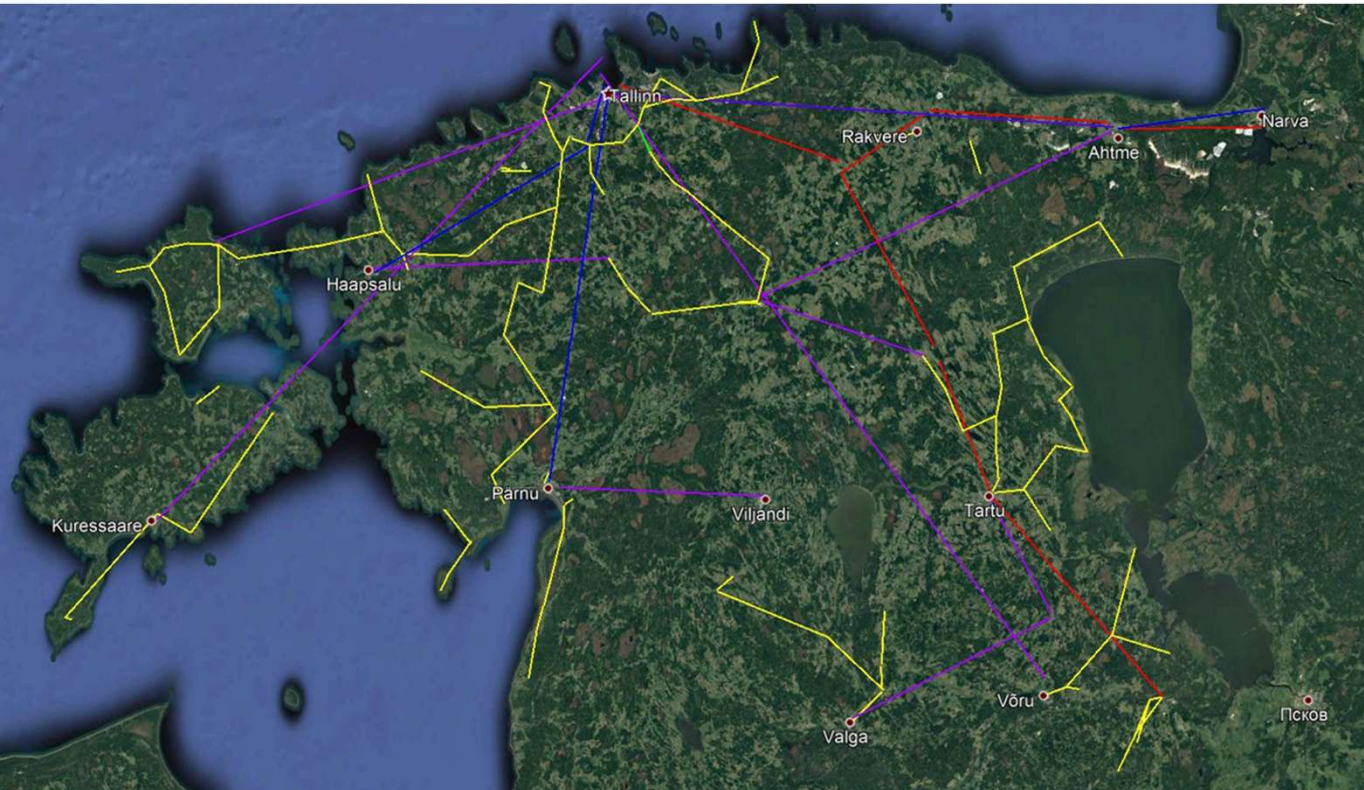

Riigivõrk

Kliendibaas:

- Riigiasutusi ca 1000:
  - kõik ministeeriumid
  - min. allasutused
  - riigiosalusega asutused
- Hetkel kaetud 43 KOV-i 79-st
- KOV-ides pakume teenust ca 256 asutusele